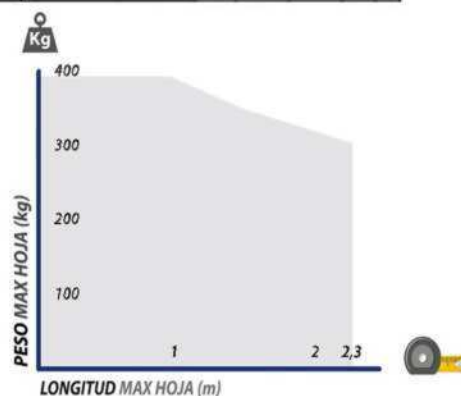

(\*) -40 °C con accesorios optional especificos.

**DIMENSIONES**

La estructura, la forma (con paneles cerrado), la altura de la puerta y las condiciones climáticas pueden reducir los valores mostrados.  
Compruebe siempre la integridad de la estructura de la puerta.